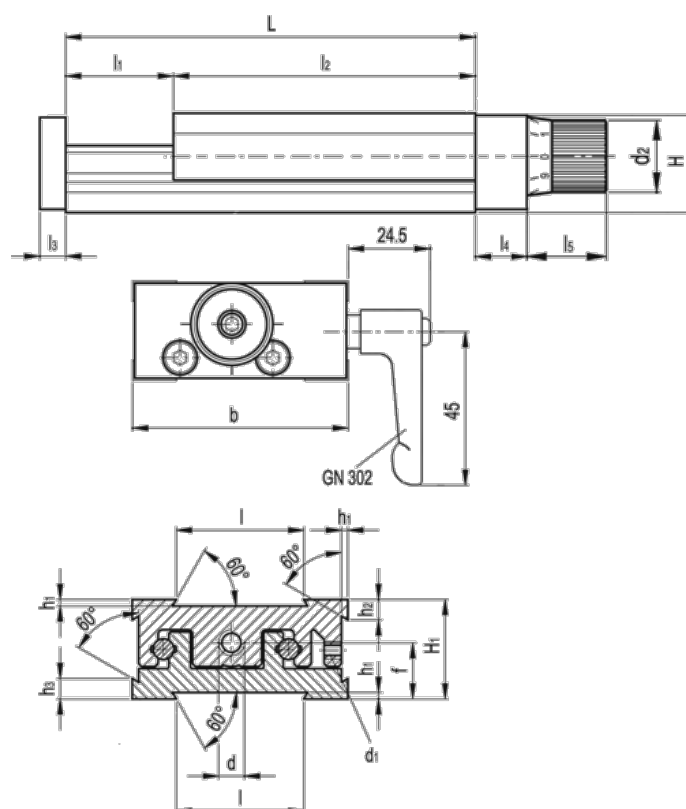

Varenummer: 20771031
 Beskrivelse: Justerbar slædeenhed
 GN 900-120-210-50-D-2

Mål

b = 120	h2 = 13.8
d = M10x1	h3 = 13.8
d1 = M5	l = 80
d2 = 34	L - l1 = 210-50
f = 26.3	l2 = 160
H = 45.0	l3 = 10
h1 = 2.0	l4 = 18
H1 = 46	l5 = 34